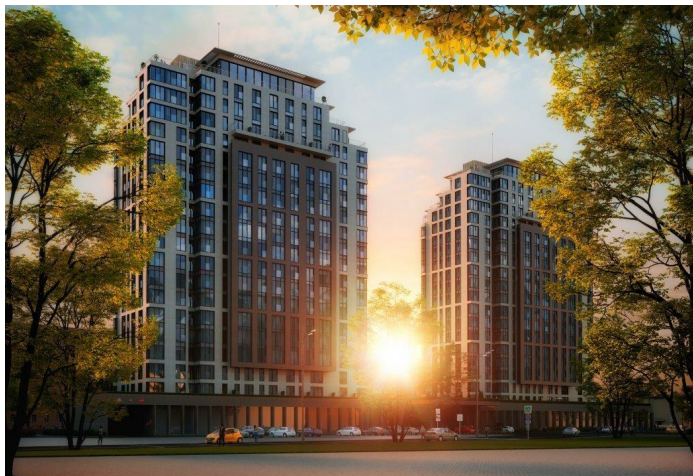

SOHO+NOHO

Бумажный проезд, 2/2

МЕТРАЖ	138.21 кв.м
СТОИМОСТЬ	43 596 300 руб.
ЦЕНА ЗА КВ.М	315 435 руб.
КОМНАТ	4
КОРПУС	Корпус Soho
ЭТАЖ	18

В двух 20-этажных башнях, названных именами двух ярких районов Манхэттена - SOHO и NOHO, представлены апартаменты площадью от 27,7 м² с панорамным остеклением и современной отделкой, а также пентхаусы площадью от 244 м² с вдохновляющими видами на город. На выбор представлены два вида отделки: Silver — в светлых тонах, и Bronze — в темных. Клубный комплекс SOHO+NOHO – это новый формат жизни на Белорусской. Это Вы плюс все, что важно для Вас в этом городе. Здесь центр Вашей силы, место взаимодействия, синергии и новых возможностей.
