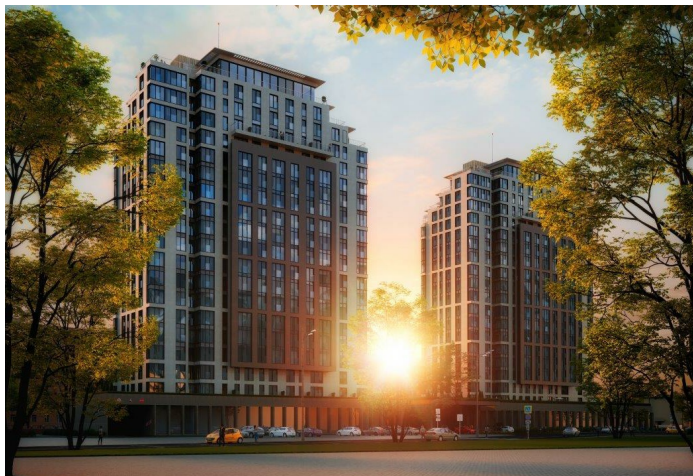

SOHO+NOHO

Бумажный проезд, 2/2

МЕТРАЖ	145.83 кв.м
СТОИМОСТЬ	47 551 600 руб.
ЦЕНА ЗА КВ.М	326 075 руб.
КОМНАТ	4
КОРПУС	Корпус Noho
ЭТАЖ	18

В двух 20-этажных башнях, названных именами двух ярких районов Манхэттена - SOHO и NOHO, представлены апартаменты площадью от 27,7 м² с панорамным остеклением и современной отделкой, а также пентхаусы площадью от 244 м² с вдохновляющими видами на город. На выбор представлены два вида отделки: Silver — в светлых тонах, и Bronze — в темных. Клубный комплекс SOHO+NOHO – это новый формат жизни на Белорусской. Это Вы плюс все, что важно для Вас в этом городе. Здесь центр Вашей силы, место взаимодействия, синергии и новых возможностей.
