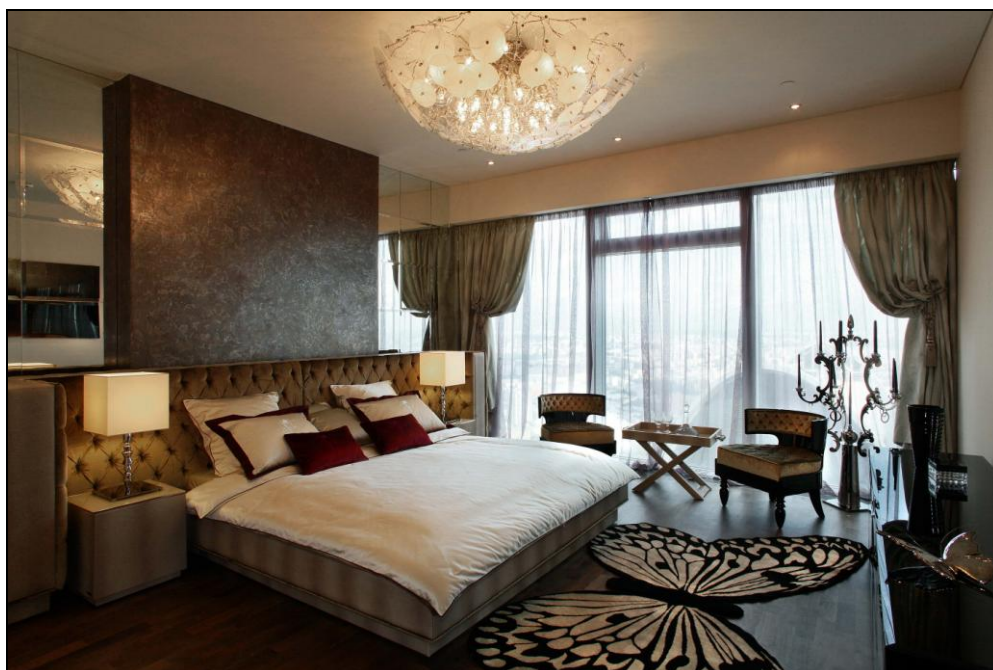

Спальня

Неправильное толкование: все сведения в данной брошюре были представлены добросовестно и изложены в качестве общего руководства и не составляют никаких контрактов и/или их частей. Любая ответственность, связанная с неосторожным и любым иным применением указанных сведений исключается.